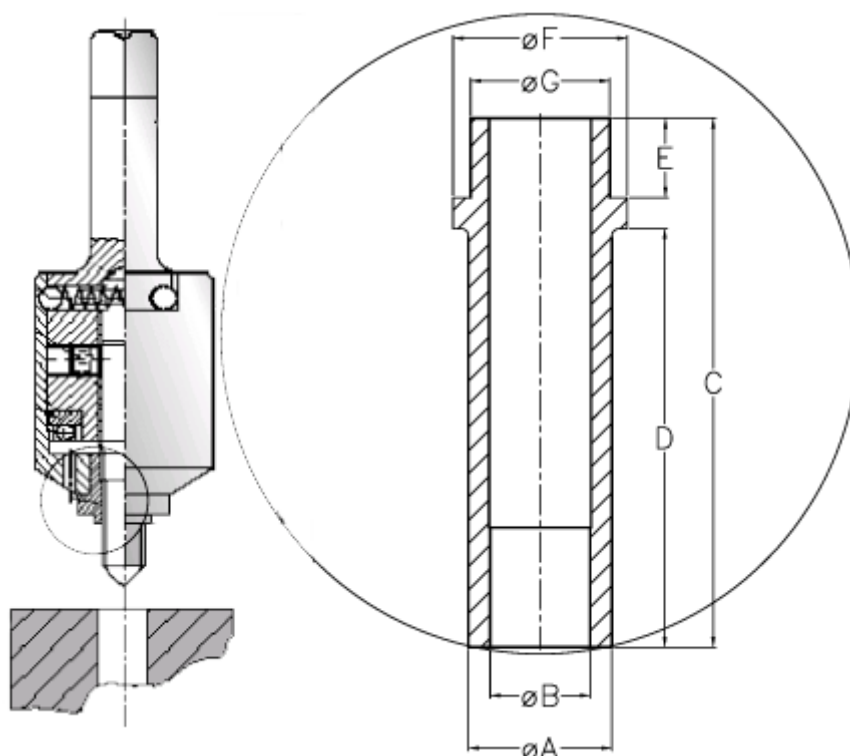

Varenummer: 126200140300
Beskrivelse: Førebøsning 620 0 140.300
For M14

Mål

A = 18 +/-0,1
B = 14,1 +0,1
C = 22.0
D = 2.0
E = 14
F = 28
G = 22,4 r6